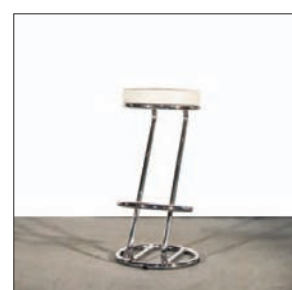

Scaun bar alb EUR 11.00
Cod 025.010.040.079