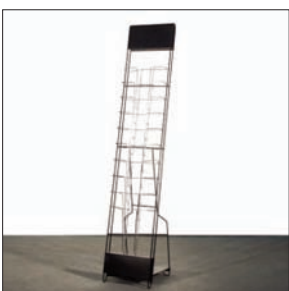

Stand metalic pentru prezentare EUR 65.00
Cod 025.010.120.167