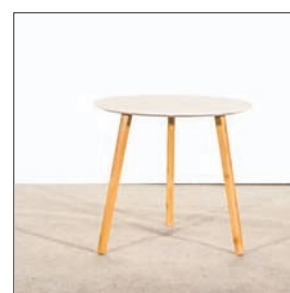

Masuta cafea Winter EUR 12.00
Cod 025.010.020.192
(50 cm diametru; h: 45 cm)