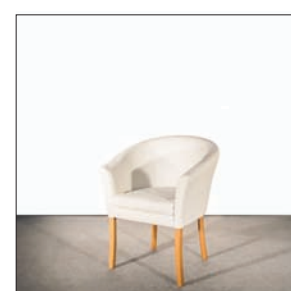

Fotoliu cu husa EUR 26.00
Cod 025.010.010.020
(80 x 70 x 80 cm)

Fotoliu Jim - gri EUR 45.00
Cod 025.010.010.060
(60 x 60 x 75 cm)

Fotoliu cafeenea alb EUR 31.00
Cod 025.010.010.025
(70 x 70 x 80 cm)

Vitrina usa sticla EUR 60.00
Cod 025.010.200.035-alba
Cod 025.010.200.036-neagra
(40 x 35 x 164 cm)